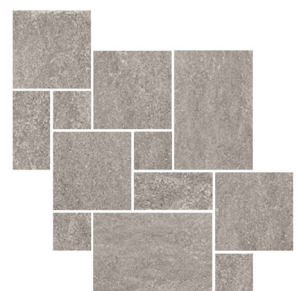

BOULDER

COLLECTION

Wayne Tile
Company

waynetile.com

BOULDER

STOCK SIZES

AVAILABLE COLORS

Beige

Mosaico Beige

Mosaico Intreccio Beige

Mosaico Modulo Beige

Bianco

Mosaico Bianco

Mosaico Intreccio Bianco

Mosaico Modulo Bianco

Grigio

Mosaico Grigio

Mosaico Intreccio Grigio

Mosaico Modulo Grigio

Piombo

Mosaico Piombo

Mosaico Intreccio Piombo

Mosaico Modulo Piombo

Mosaico Modulo Beige